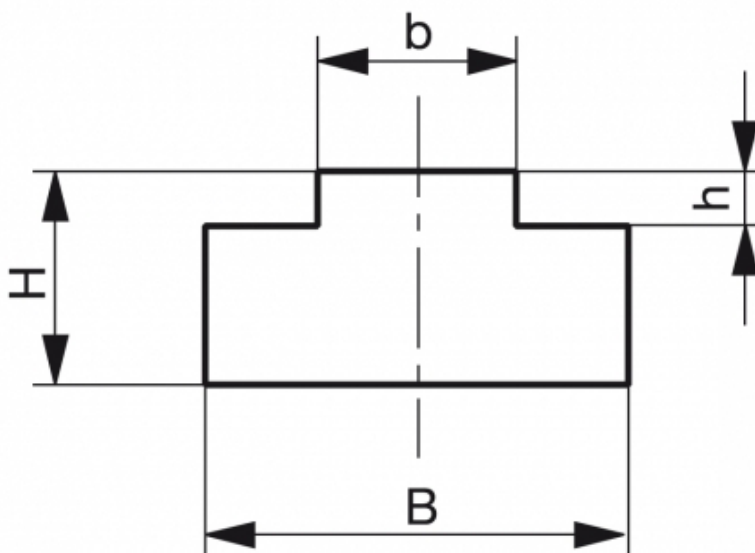

Varenummer: 617221010002  
Beskrivelse: Glideskinne T 06B-1 grøn  
B=15, H=10, L=2000

## Mål

B = 15  
b = 5.4  
H = 10  
h = 1.5